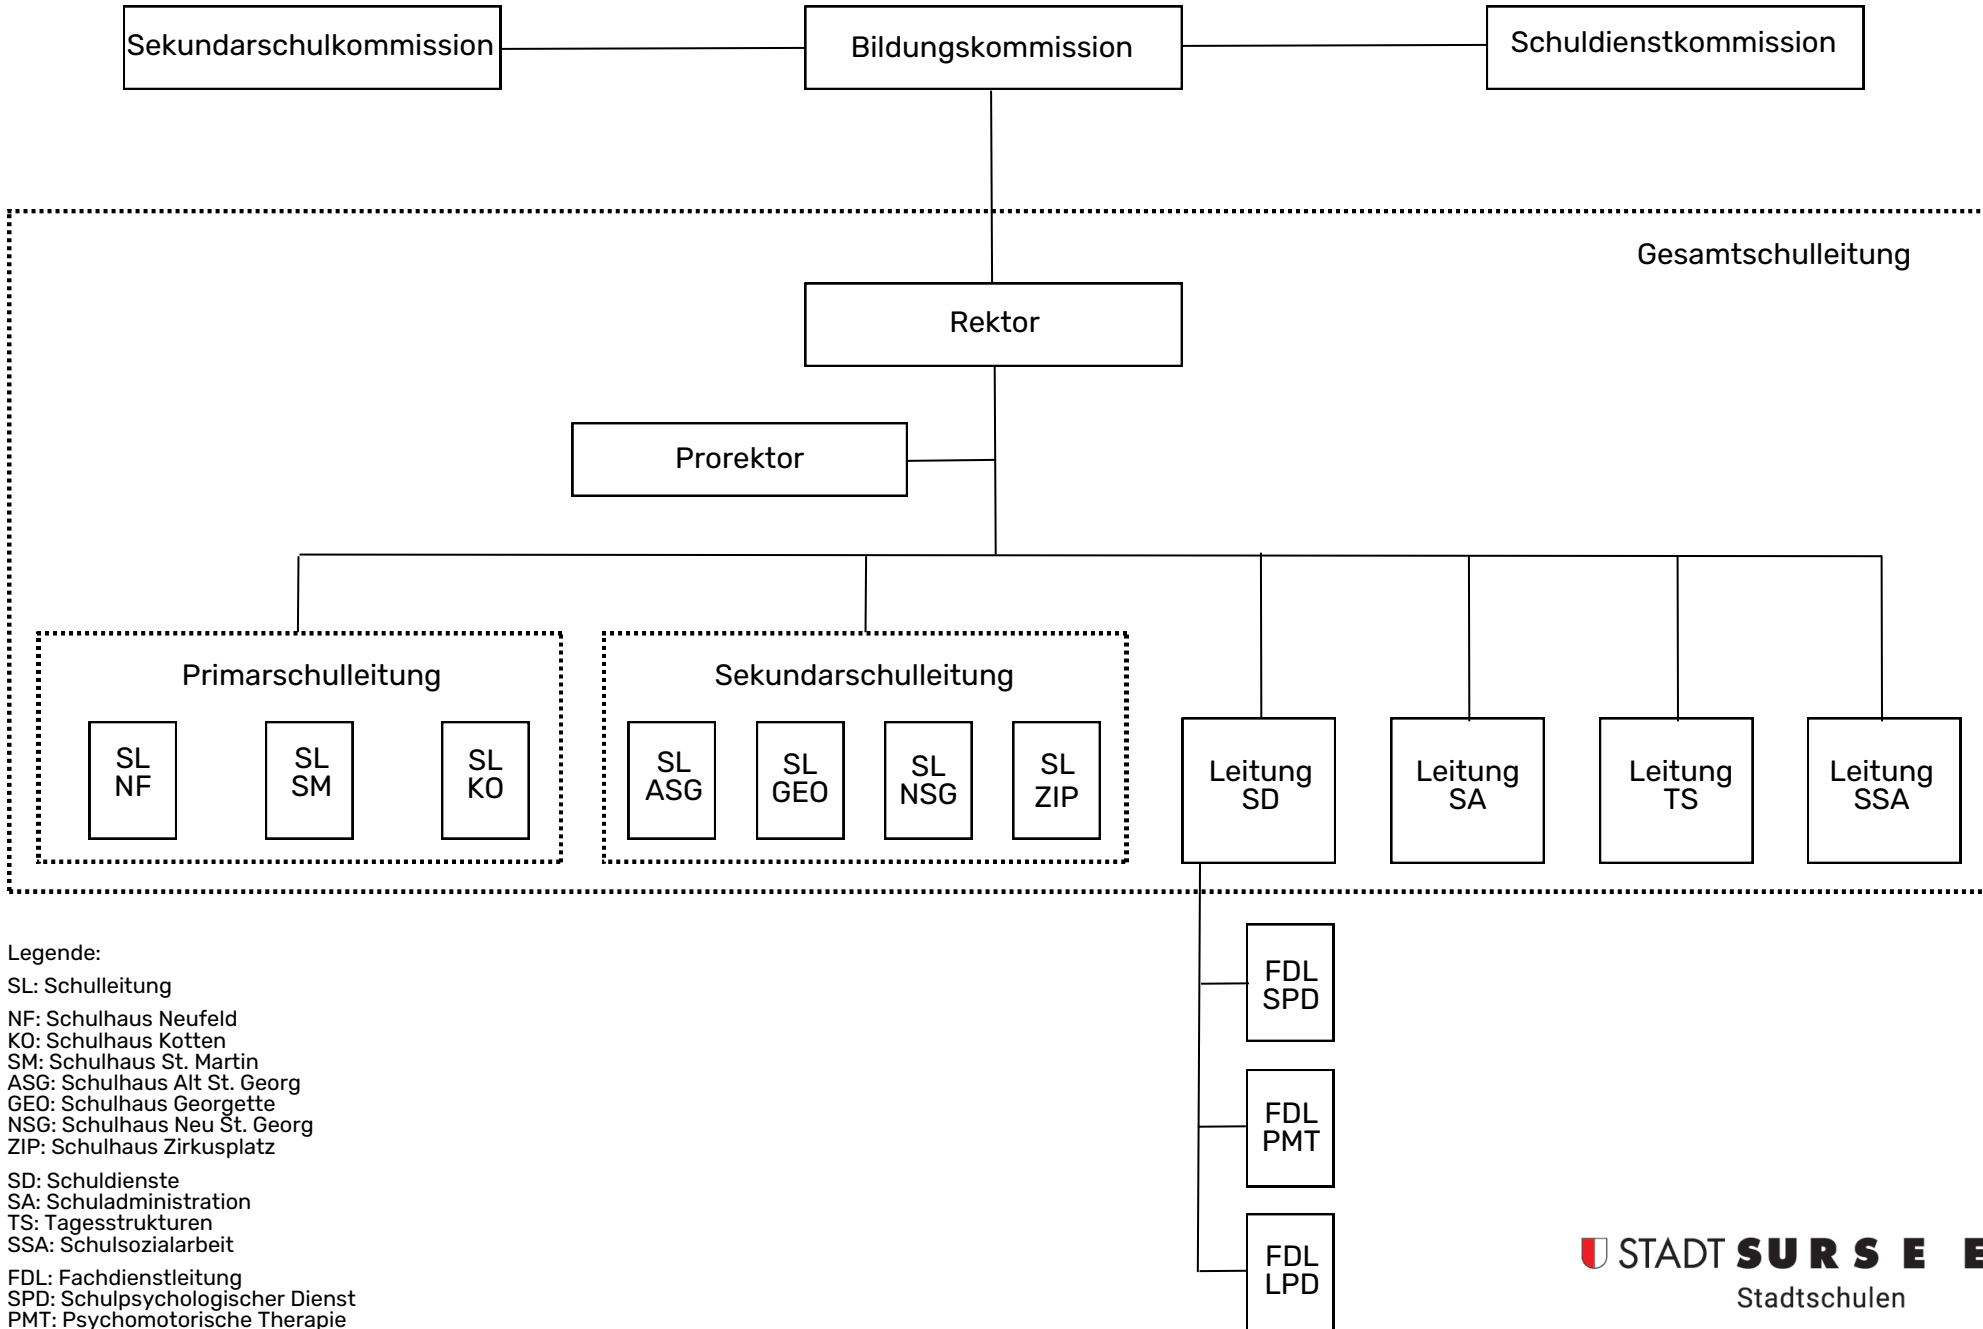

# Führungsorganigramm Stadtschulen Sursee

**Legende:**

SL: Schulleitung

NF: Schulhaus Neufeld

KO: Schulhaus Kotten

SM: Schulhaus St. Martin

ASG: Schulhaus Alt St. Georg

GEO: Schulhaus Georgette

NSG: Schulhaus Neu St. Georg

ZIP: Schulhaus Zirkusplatz

SD: Schuldienste

SA: Schuladministration

TS: Tagesstrukturen

SSA: Schulsozialarbeit

FDL: Fachdienstleitung

SPD: Schulpsychologischer Dienst

PMT: Psychomotorische Therapie

LPD: Logopädischer Dienst