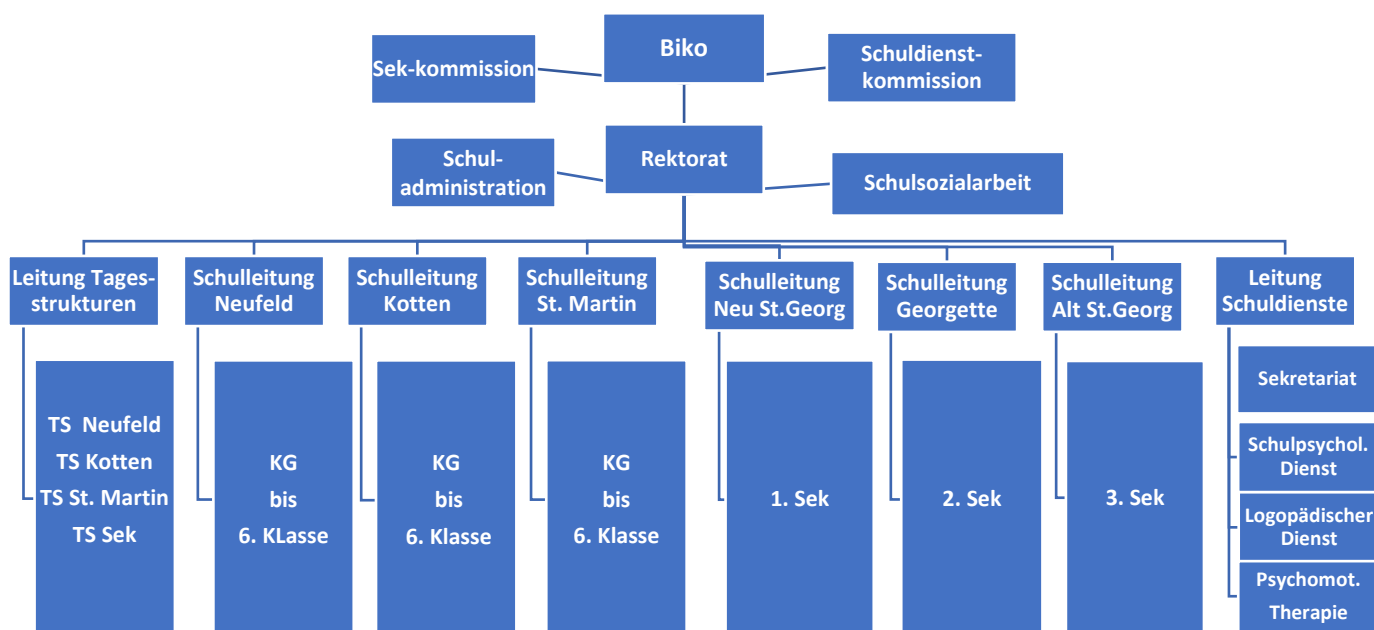

Schulorganisation und Schulführung

Leitungspersonen

Bossert Claudia	Präsident/in Bildungskommission	079 673 16 40
Calivers Philipp	Rektor	041 525 80 31
Eckert Remo	Prorektor	041 525 80 34
Bucher Lukas	Co-Schulleitung PS Neufeld	041 525 80 20
Gämperle Patrick	Co-Schulleitung PS Neufeld	041 525 80 20
Glanzmann René	Schulleiter Sek Alt St. Georg	041 525 80 40
Glanzmann René	Schulleiter Sek Georgette	041 525 80 56
Häfliger Philipp	Schulleiter Sek Neu St. Georg	041 525 80 50
Huwiler Cécile	Schulleiterin PS Kotten	041 525 81 30
Scheibler Stefan	Stellvertr. Schulleiter Sek Alt St. Georg	041 525 80 40
Studhalter Judith	Schulleiterin PS St. Martin	041 525 80 70
Bach Sylvia	Schuldienstleiterin	041 525 81 10
Brunner Carmen	Leiterin Tagesstrukturen	041 525 80 80